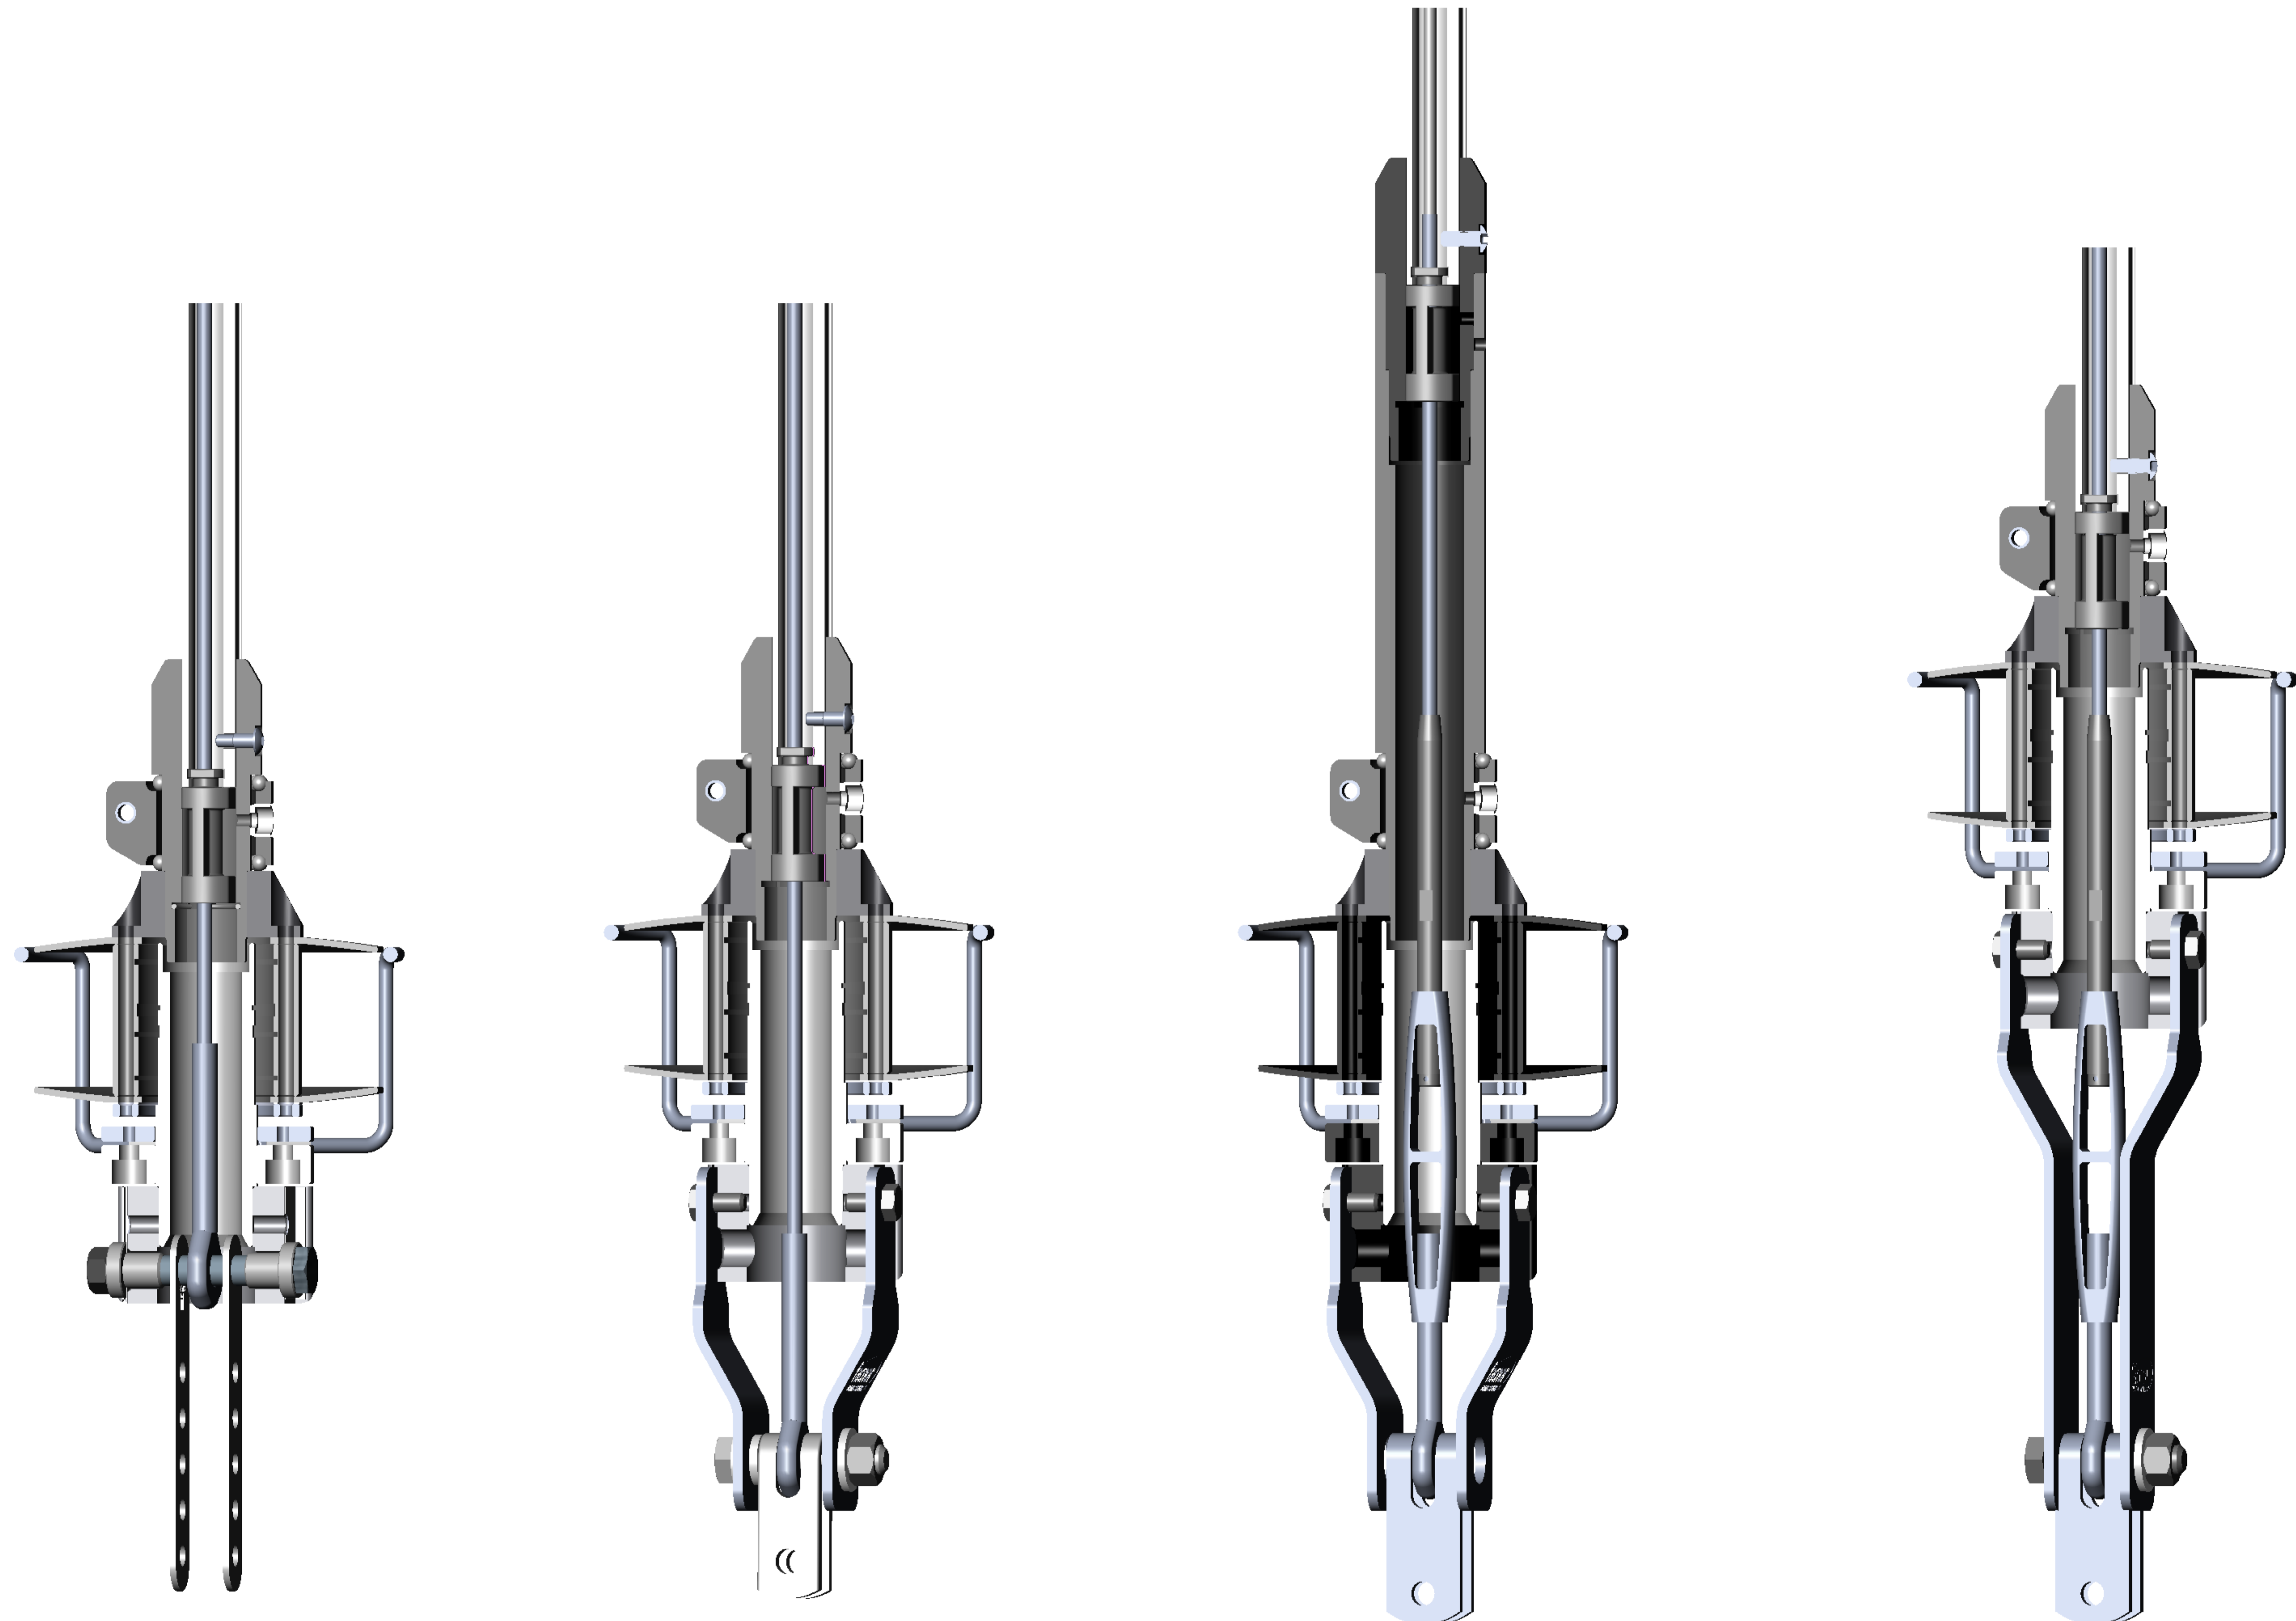

**MONTAGE SELON TERMINAISON BASSE ETAI / INSTALLATION ACCORDING TO THE BOTTOM FORESTAY TERMINAL**

| Type de montage/Type of installation            | Standard  | Kit ridoir court seul/<br>with short link plates | Option avale-ridoir<br>& Kit ridoir court/with internal<br>turnbuckle option & short link<br>plates | Kit ridoir à lattes longues/<br>with long link plates |
|---|---|--|---|---|
| Terminaison basse étai/Bottom forestay terminal | Embout à œil<br>+ lattes ridoir/Eye + chain<br>plates | Embout à œil<br>+ chape/Eye + toggle             | Ridoir + chape/<br>Turnbuckle + toggle  | Ridoir + chape/<br>turnbuckle +toggle                 |